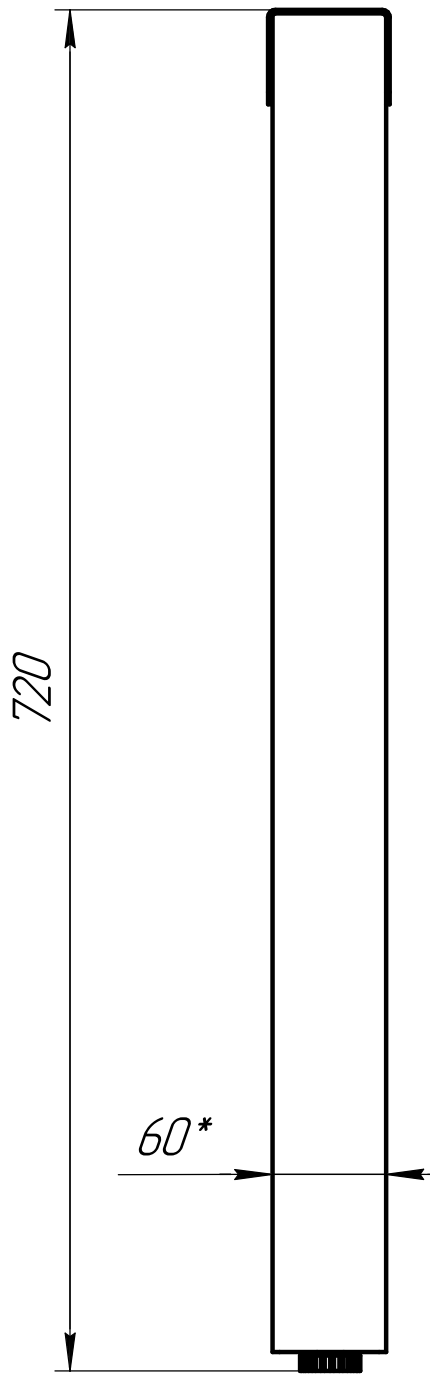

У2-13

Положение траверсы 40x20  
(Формат, Каппа, Зета, Парус)

- 1 \*Размеры для справок.
- 2 H14, h14, ±IT14/2.
- 3 Цвет покрытия указан в счёте.
- 4 Упаковка по 2 шт.
- 5 Фурнитура: - винт М6х12 - 6 шт./опора.

Артикул				У2-13				
Изм.	Лист	№ док.м.	Подп.	Дата	Опора одиночная 60x30 h720 вертикальная	Лит.	Масса	Масштаб
Разраб.	Козлов			10.03.16			1,75	1:4
Пров.	Козлов					Лист	Листов	1
Т.контр.								
Н.контр.								
Утв.	Радчук							