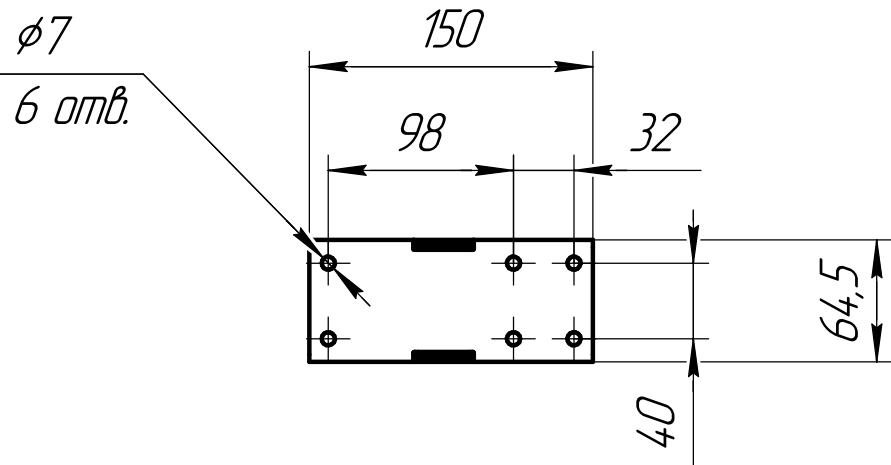

У2-13

Положение траверсы 40x20  
(Формат, Каппа, Зета, Парус)

- 1 \*Размеры для справок.
- 2 H14, h14, ±IT14/2.
- 3 Цвет покрытия указан в счёте.
- 4 Упаковка по 2 шт.
- 5 Фурнитура: - винт М6х12 - 6 шт./опора.

Артикул				У2-13				
Изм.	Лист	№ док.м.	Подп.	Дата	Опора одиночная 60x30 h720 вертикальная	Лит.	Масса	Масштаб
Разраб.	Козлов			10.03.16			1,75	1:4
Пров.	Козлов					Лист	Листов	1
Т.контр.								
Н.контр.								
Утв.	Радчук							