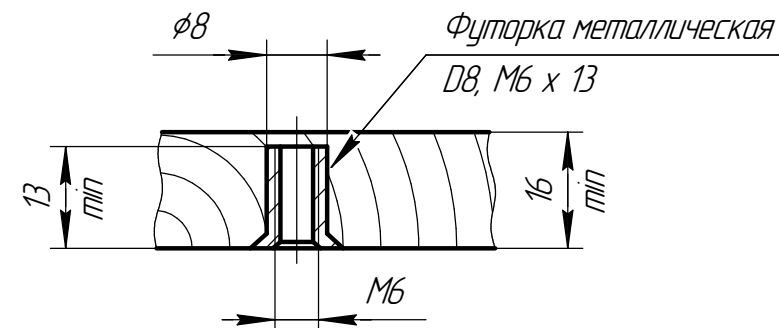

Схема присадки столешницы Юнифлекс+ ГЗ

Экран показан условно

Стандартные размеры столешниц и экранов

A, мм	800	900	1000	1100	1200	1300	1400	1500	1600	1700	1800
$l_{\text{экрана}}$, мм	630	730	830	930	1030	1130	1230	1330	1430	1530	1630

B, мм = 600, 700, 800, 900

A-A(1:1)

B-B(1:1)

Рис. 1 Вариант отверстия в столешнице для винта М6х12 под футорку D8, М6х13. Футорка в комплект не входит!

Рис. 2 Вариант отверстия в панели ДСП для эксцентриковой стяжки $\phi 15$ со штоком эксцентрика М6х34. Стяжка и эксцентрик в комплект не входят!