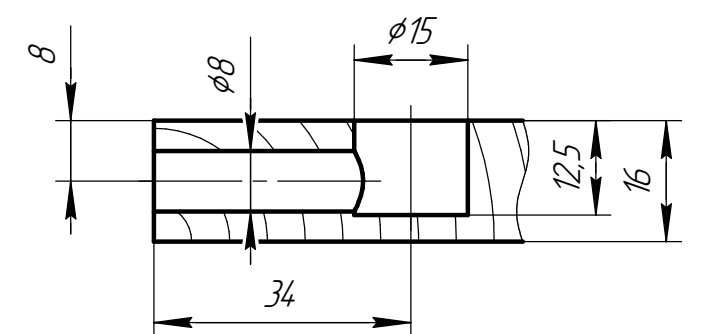

Схема присадки столешницы Юнифлекс+ ГЗ

Экран показан условно

Стандартные размеры столешниц и экранов

A, мм	800	900	1000	1100	1200	1300	1400	1500	1600	1700	1800
$l_{\text{экрана}}$, мм	630	730	830	930	1030	1130	1230	1330	1430	1530	1630

B, мм = 600, 700, 800, 900

A-A(1:1)

B-B(1:1)

Рис. 1 Вариант отверстия в столешнице для винта М6х12 под футорку D8, М6х13. Футорка в комплект не входит!

Рис. 2 Вариант отверстия в панели ДСП для эксцентриковой стяжки $\phi 15$ со штоком эксцентрика М6х34. Стяжка и эксцентрик в комплект не входят!