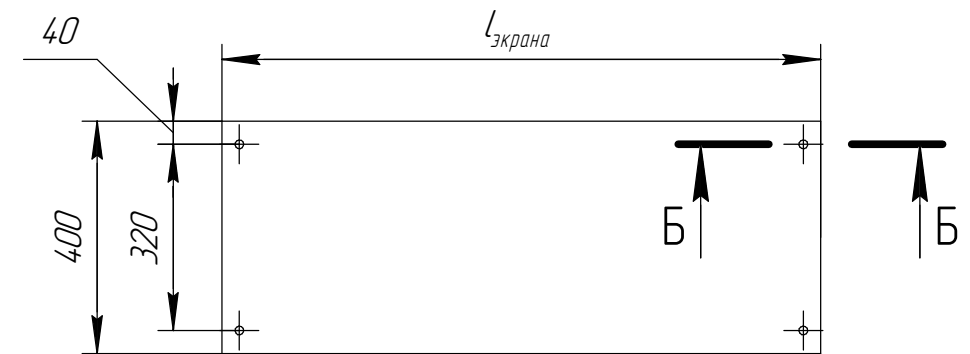

Схема присадки столешницы Юнифлекс+ ГЗ

Экран показан условно

Стандартные размеры столешниц и экранов

A, мм	800	900	1000	1100	1200	1300	1400	1500	1600	1700	1800
$l_{\text{экрана}}$, мм	630	730	830	930	1030	1130	1230	1330	1430	1530	1630

B, мм = 600, 700, 800, 900

A-A(1:1)

B-B(1:1)

Рис. 1 Вариант отверстия в столешнице для винта М6х12 под футорку D8, М6х13. Футорка в комплект не входит!

Рис. 2 Вариант отверстия в панели ДСП для эксцентриковой стяжки $\phi 15$ со штоком эксцентрика М6х34. Стяжка и эксцентрик в комплект не входят!