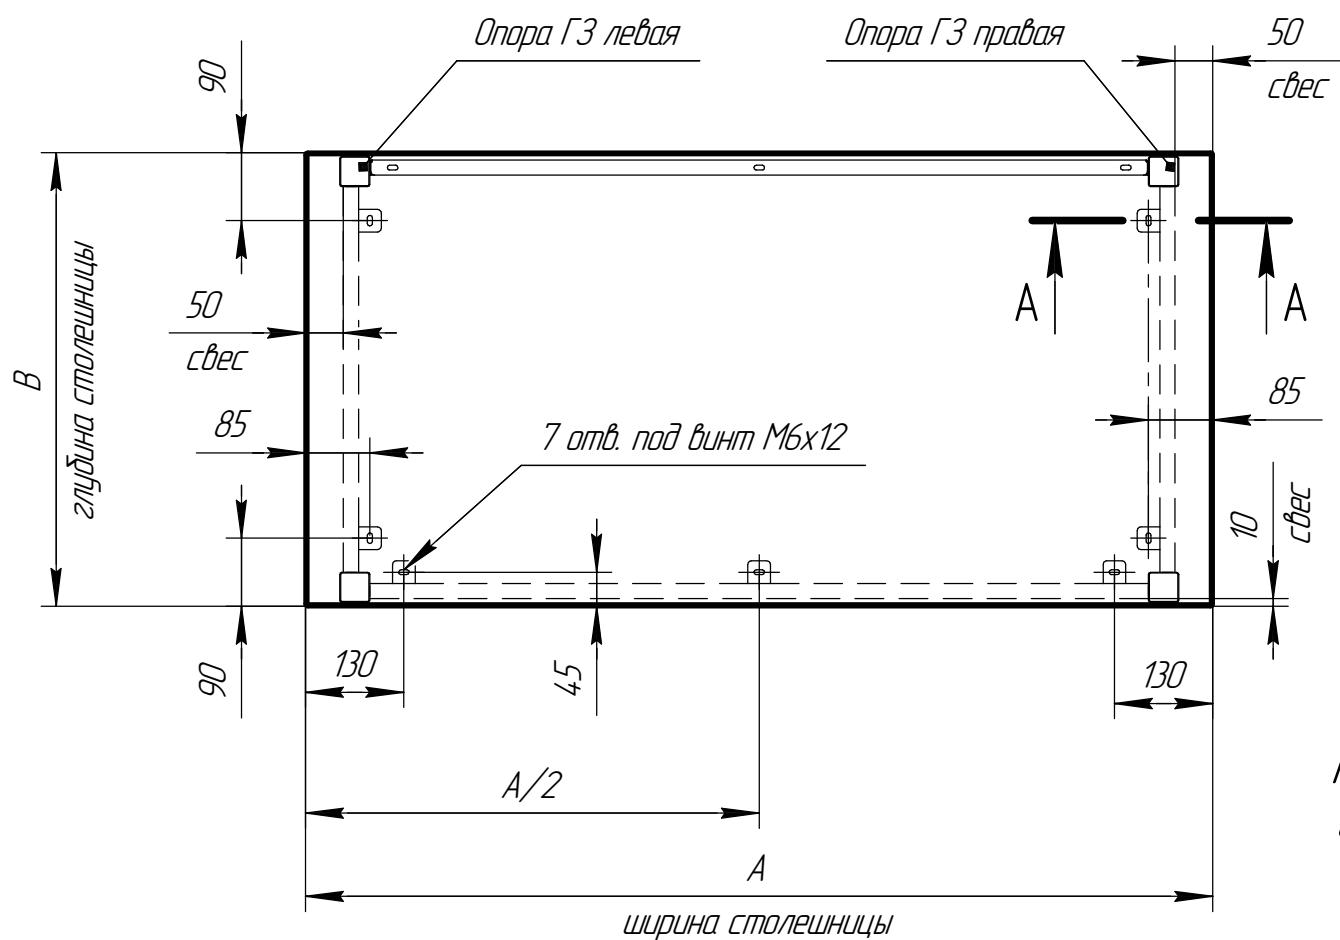

Схема присадки столешницы Юнифлекс+ ГЗ

Экран показан условно

Стандартные размеры столешниц и экранов

A, мм	800	900	1000	1100	1200	1300	1400	1500	1600	1700	1800
$l_{\text{экрана}}$, мм	630	730	830	930	1030	1130	1230	1330	1430	1530	1630

B, мм = 600, 700, 800, 900

A-A(1:1)

B-B(1:1)

Рис. 1 Вариант отверстия в столешнице для винта М6х12 под футорку D8, М6х13. Футорка в комплект не входит!

Рис. 2 Вариант отверстия в панели ДСП для эксцентриковой стяжки $\phi 15$ со штоком эксцентрика М6х34. Стяжка и эксцентрик в комплект не входят!