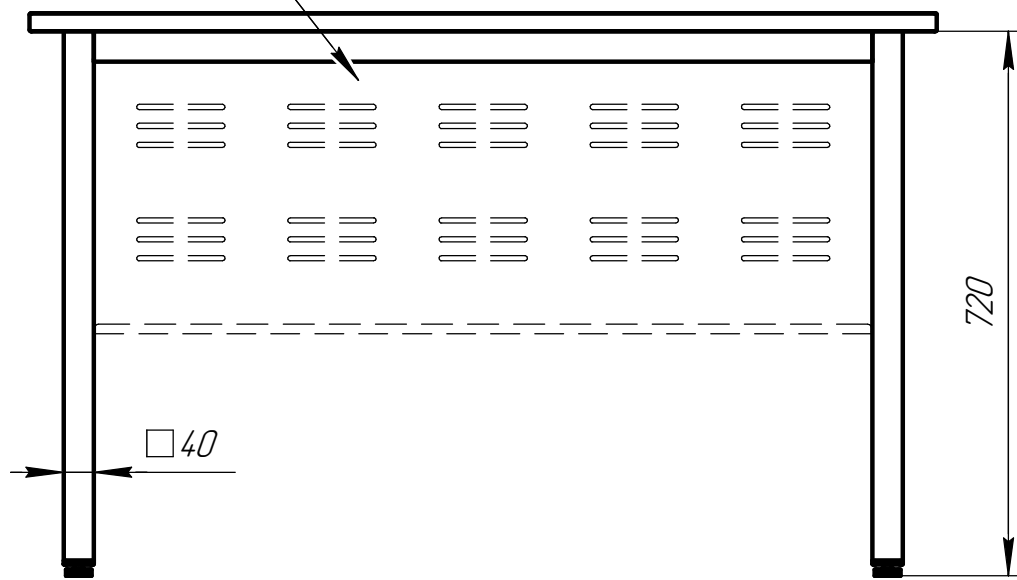

Схема присадки столешницы Юнифлекс+ ГЗ

Экран показан условно

Стандартные размеры столешниц и экранов

A, мм	800	900	1000	1100	1200	1300	1400	1500	1600	1700	1800
$l_{\text{экрана}}$, мм	630	730	830	930	1030	1130	1230	1330	1430	1530	1630

B, мм = 600, 700, 800, 900

A-A(1:1)

B-B(1:1)

Рис. 1 Вариант отверстия в столешнице для винта М6х12 под футорку D8, М6х13. Футорка в комплект не входит!

Рис. 2 Вариант отверстия в панели ДСП для эксцентриковой стяжки $\phi 15$ со штоком эксцентрика М6х34. Стяжка и эксцентрик в комплект не входят!