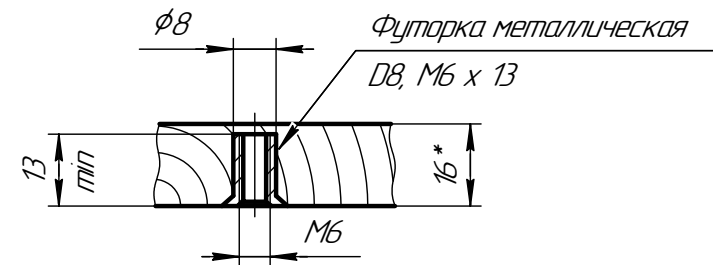

Г-Г (1:1)

1. Минимальная толщина столешницы ЛДСП.
2. Футорки в комплект подстолья **не входят!**