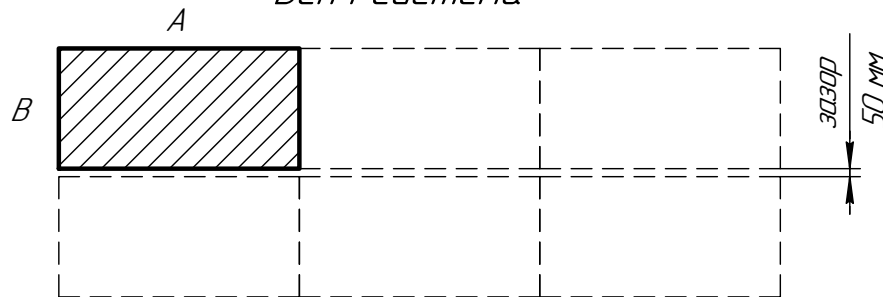

Бенч система