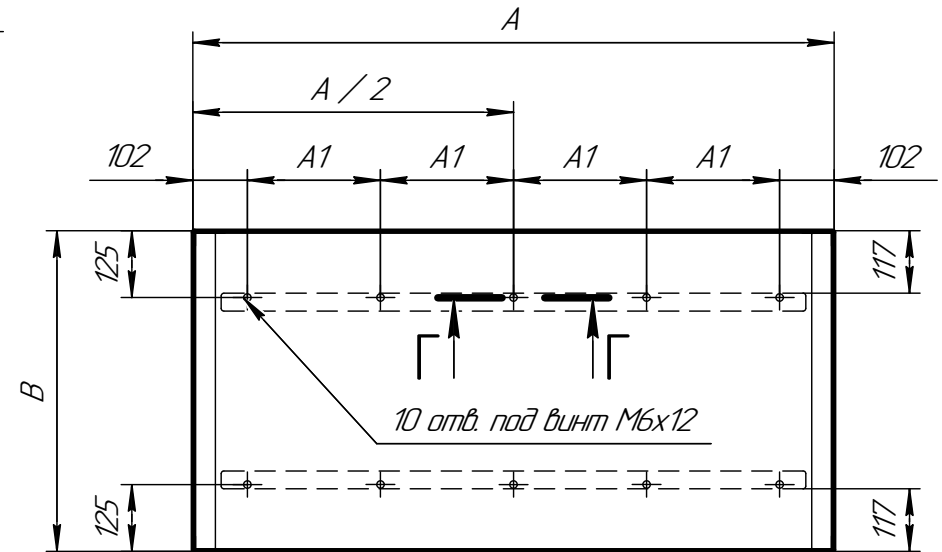

## Стандартные размеры

A, мм =	1000	1100	1200	1300	1400	1500	1600	1700	1800
A1, мм =	199	224	249	274	299	324	349	374	399
B, мм =	600, 700, 800								

Формат 60x30 TP	Зета 60x30 TP	Канна 60x30 TP	z=17 мм
Формат 40x40 TP	Зета 40x40 TP	Канна 40x40 TP	z=17 мм
Формат 50x50 TP	Зета 50x50 TP	Канна 50x50 TP	z=17 мм
Формат 50x25 TP	Зета 50x25 TP	Канна 50x25 TP	z=17 мм