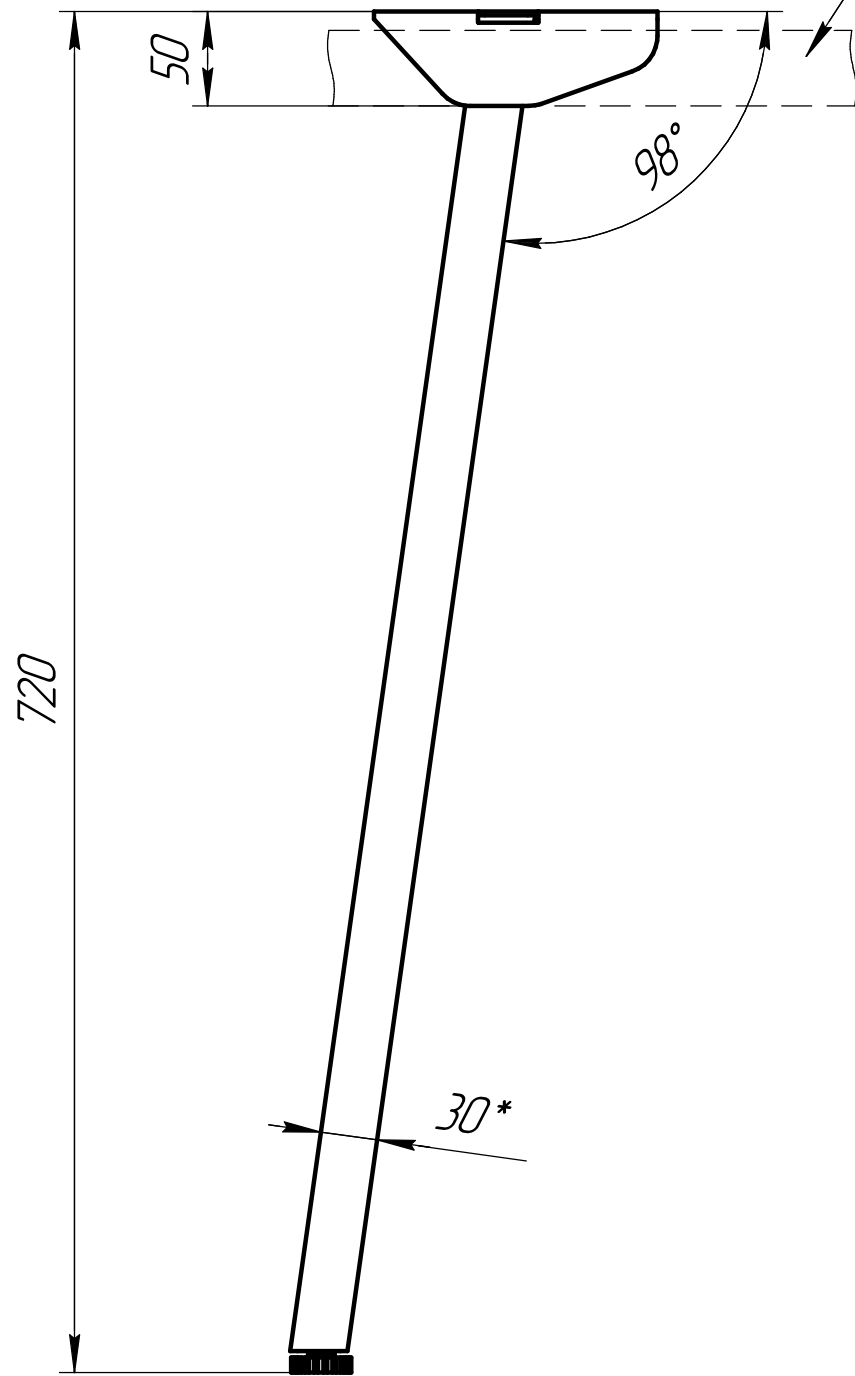

У2-12

Положение траверсы 40x20  
(Формат, Каппа, Зета, Парус)

- 1 \*Размеры для справок.
- 2 H14, h14, ±IT14/2.
- 3 Цвет покрытия указан в счёте.
- 4 Упаковка по 2 шт.
- 5 Фурнитура: - винт М6х12 - 6 шт./опора.

Артикул				У2-12				
Изм.	Лист	№ док.м.	Подп.	Дата	Опора одиночная 60x30 h720 наклон 8°	Лит.	Масса	Масштаб
Разраб.	Козлов			10.03.16			1,76	1:4
Пров.	Козлов					Лист	Листов	1
Т.контр.								
Н.контр.								
Утв.	Радчик							