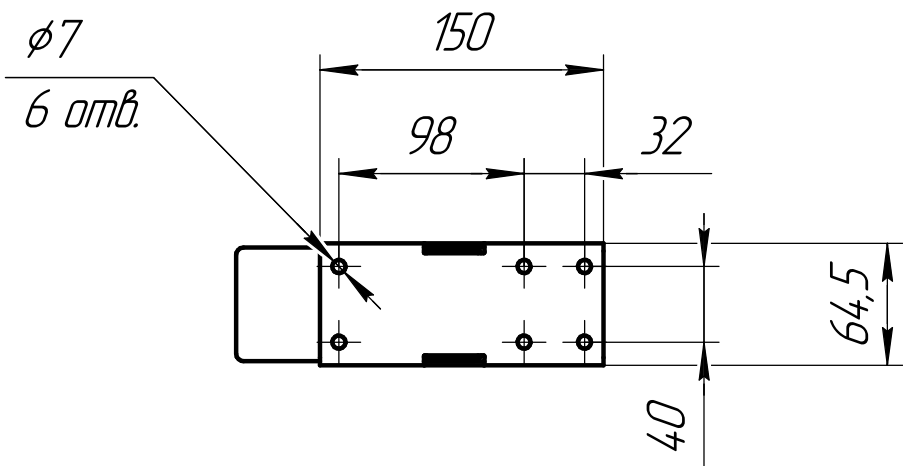

У2-12

Положение траверсы 40x20  
(Формат, Каппа, Зета, Парус)

- 1 \*Размеры для справок.
- 2 H14, h14, ±IT14/2.
- 3 Цвет покрытия указан в счёте.
- 4 Упаковка по 2 шт.
- 5 Фурнитура: - винт М6х12 - 6 шт./опора.

Артикул				У2-12				
Изм.	Лист	№ док.м.	Подп.	Дата	Опора одиночная 60x30 h720 наклон 8°	Лит.	Масса	Масштаб
Разраб.	Козлов			10.03.16			1,76	1:4
Пров.	Козлов					Лист	Листов	1
Т.контр.								
Н.контр.								
Утв.	Радчик							