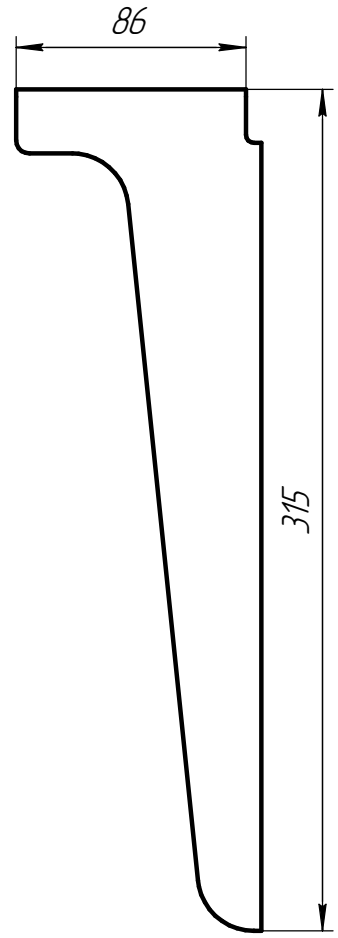

Д-045

Перв. примен.

Справ. №

Подп. и дата

Инд. № дораб.

Взам. инв. №

Подп. и дата

Инд. № подл.

2 отв. для крепления  
кронштейна к столешнице

6 отв. для крепления  
кронштейна к столешнице

Рис. 1 Вариант отверстия в столешнице для винта М6х12 под футорку D8, М6х13. Футорка в комплект не входит!

Комплект фурнитуры: Винт М6х12 - 16 шт.