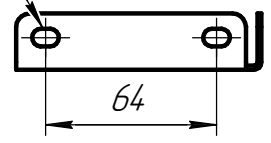

2 отв. для крепления  
кронштейна к столешнице

6 отв. для крепления  
кронштейна к столешнице

Рис. 1 Вариант отверстия в столешнице для винта М6х12 под футорку D8, М6х13. Футорка в комплект не входит!

Комплект фурнитуры: Винт М6х12 - 16 шт.