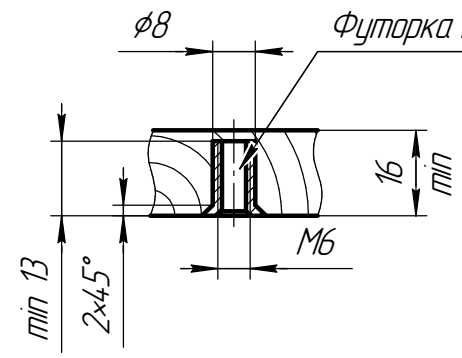

2 отв. для крепления  
кронштейна к столешнице

6 отв. для крепления  
кронштейна к столешнице

Рис. 1 Вариант отверстия в столешнице для винта М6х12 под футорку D8, М6х13. Футорка в комплект не входит!

Комплект фурнитуры: Винт М6х12 - 16 шт.