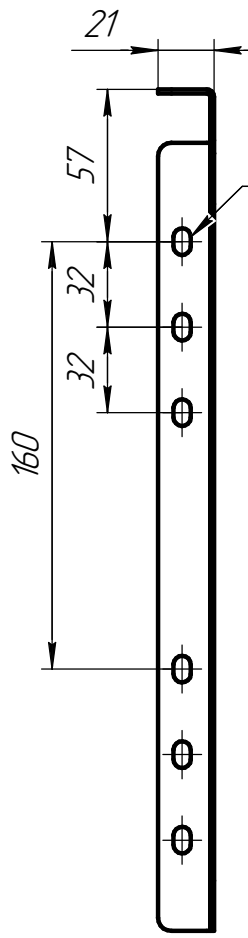

Д-045

Перв. примен.

Справ. №

Подп. и дата

Инд. № дораб.

Взам. инв. №

Подп. и дата

Инд. № подл.

2 отв. для крепления  
кронштейна к столешнице

6 отв. для крепления  
кронштейна к столешнице

Рис. 1 Вариант отверстия в столешнице для винта М6х12 под футорку D8, М6х13. Футорка в комплект не входит!

Комплект фурнитуры: Винт М6х12 - 16 шт.