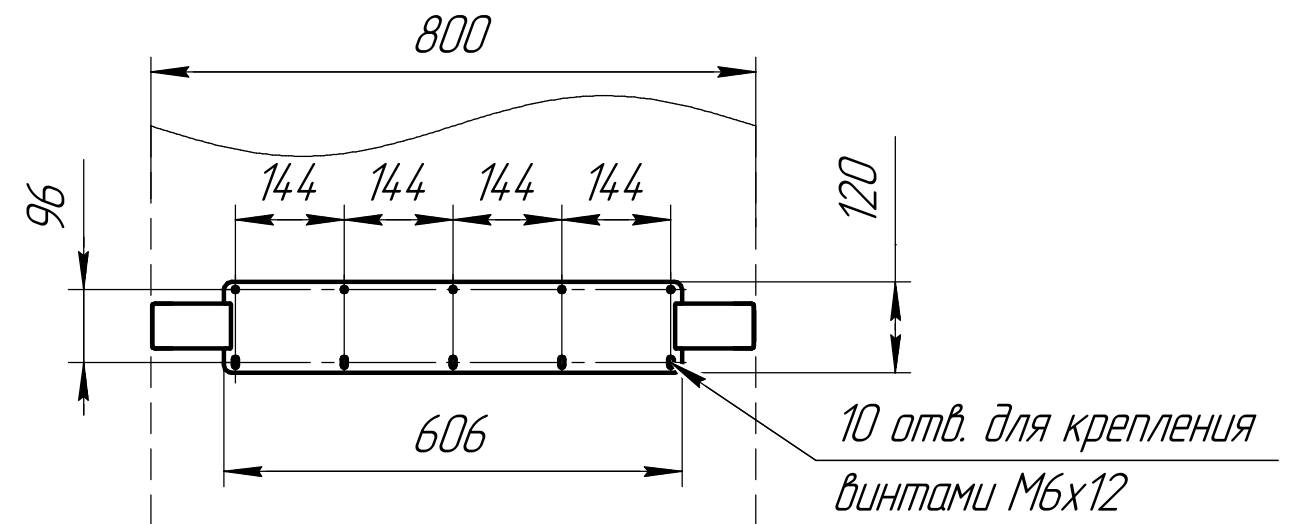

Универсальная схема присадки одиночных опор Зета, Формат 60x30

Варианты использования

Брифинг приставки

Стол переговоров

Стандартные размеры опор – 600, 700, 800 мм.

Для столов переговоров размер опор подбирается из стандартных
Жесткость стола обеспечивается материалом столешниц,
Не рекомендуется использовать с тонкими столешницами.