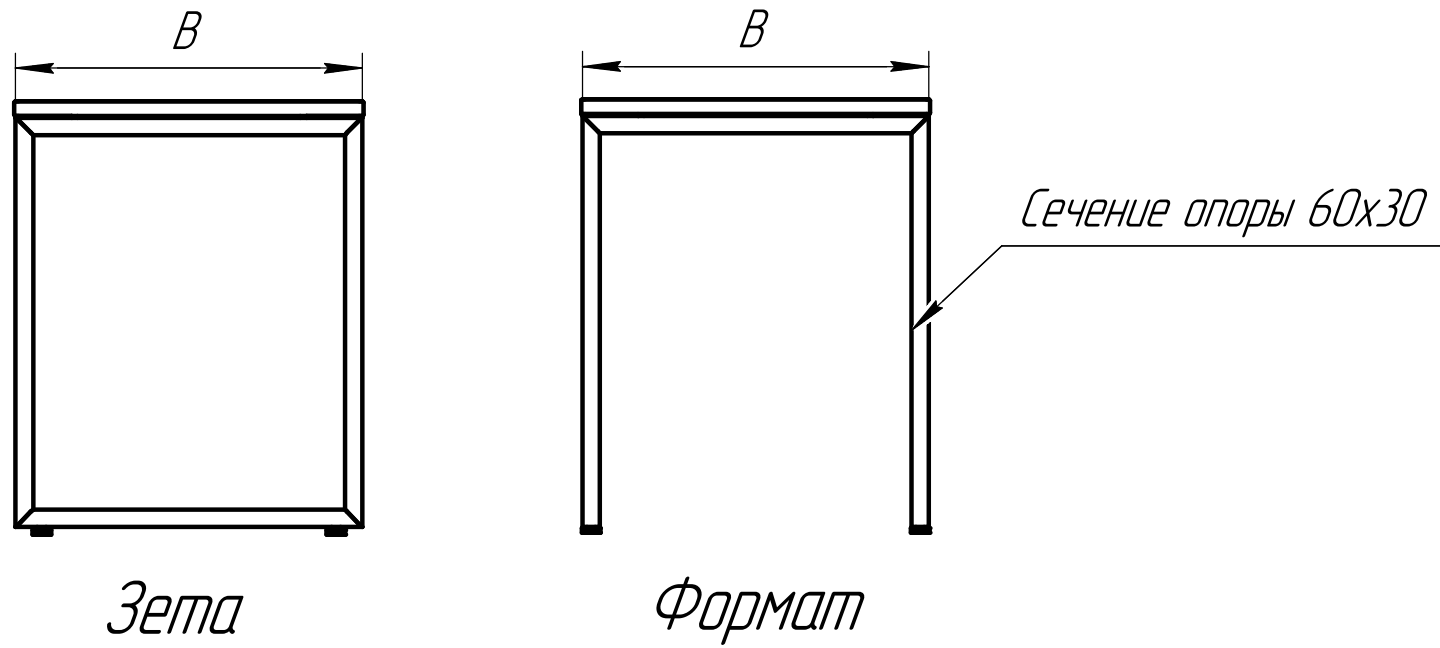

Универсальная схема присадки одиночных опор Зета, Формат 60x30

Варианты использования

Брифинг приставки

Стол переговоров

Стандартные размеры опор – 600, 700, 800 мм.

Для столов переговоров размер опор подбирается из стандартных
Жесткость стола обеспечивается материалом столешниц,
Не рекомендуется использовать с тонкими столешницами.