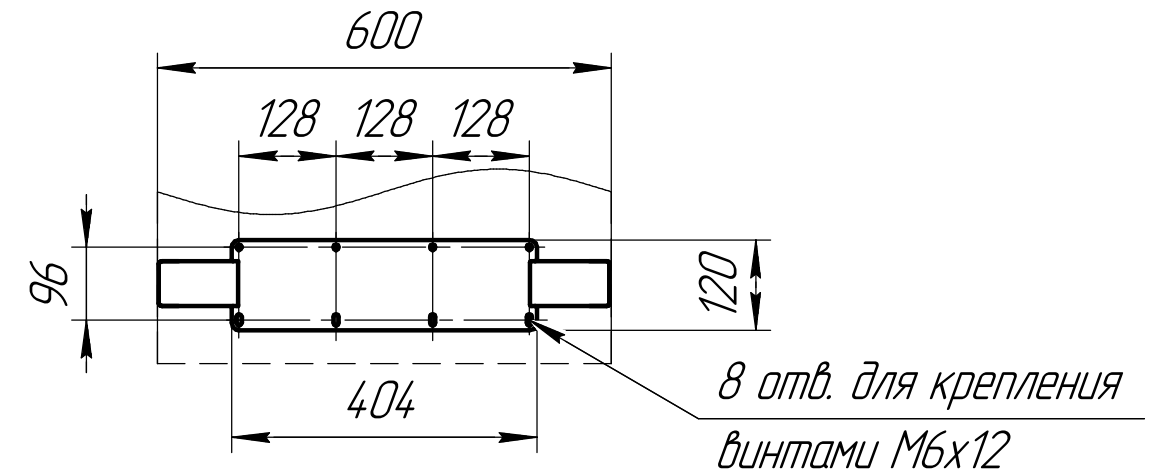

Универсальная схема присадки одиночных опор Зета, Формат 60x30

Варианты использования

Брифинг приставки

Стол переговоров

Стандартные размеры опор – 600, 700, 800 мм.

Для столов переговоров размер опор подбирается из стандартных
Жесткость стола обеспечивается материалом столешниц,
Не рекомендуется использовать с тонкими столешницами.