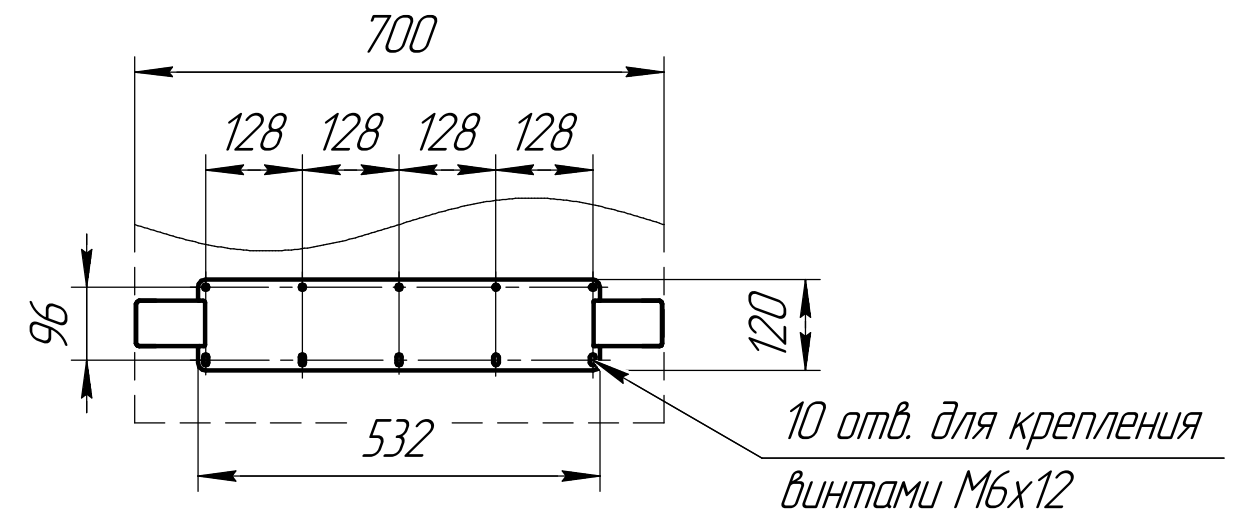

Универсальная схема присадки одиночных опор Зета, Формат 60x30

Варианты использования

Брифинг приставки

Стол переговоров

Стандартные размеры опор – 600, 700, 800 мм.

Для столов переговоров размер опор подбирается из стандартных
Жесткость стола обеспечивается материалом столешниц,
Не рекомендуется использовать с тонкими столешницами.