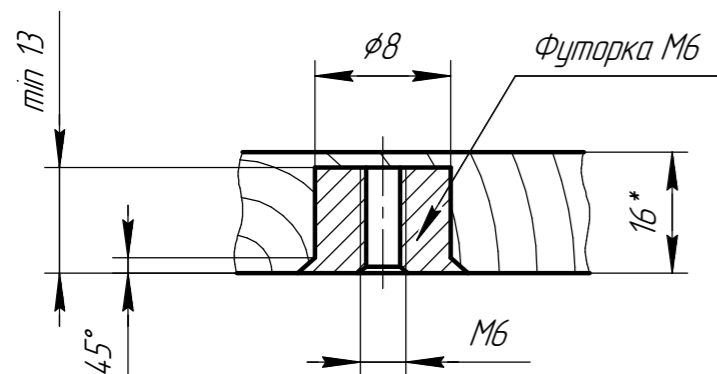

A-041-620 Техно 450

Рис. 1

Рис. 2

Вариант отверстия под футорку D8, M6x13.
Футорка в комплект не входит!

Вариант отверстия для эксцентриковой
стяжки M6x34 в экране ЛДСП

Рекомендованный размер столешницы:
A – 450 мм.

Размеры свесов показаны для стандартных
размеров экранов C.

Размер экрана C, мм	Размер столешницы B, мм
630	800
830	1000
1030	1200
1230	1400
1430	1600
1630	1800

A-041-680 Техно 450

Рекомендованный размер столешницы:

A – 450 мм.

Размеры свесов показаны для стандартных размеров экранов C.

Размер экрана C, мм	Размер столешницы B, мм
630	800
830	1000
1030	1200
1230	1400
1430	1600
1630	1800

A-041-725 Техно 450

Рекомендованный размер столешницы:
 А - 450 мм.
 Размеры свесов показаны для стандартных размеров экранов С.

Размер экрана С, мм	Размер столешницы В, мм
630	800
830	1000
1030	1200
1230	1400
1430	1600
1630	1800