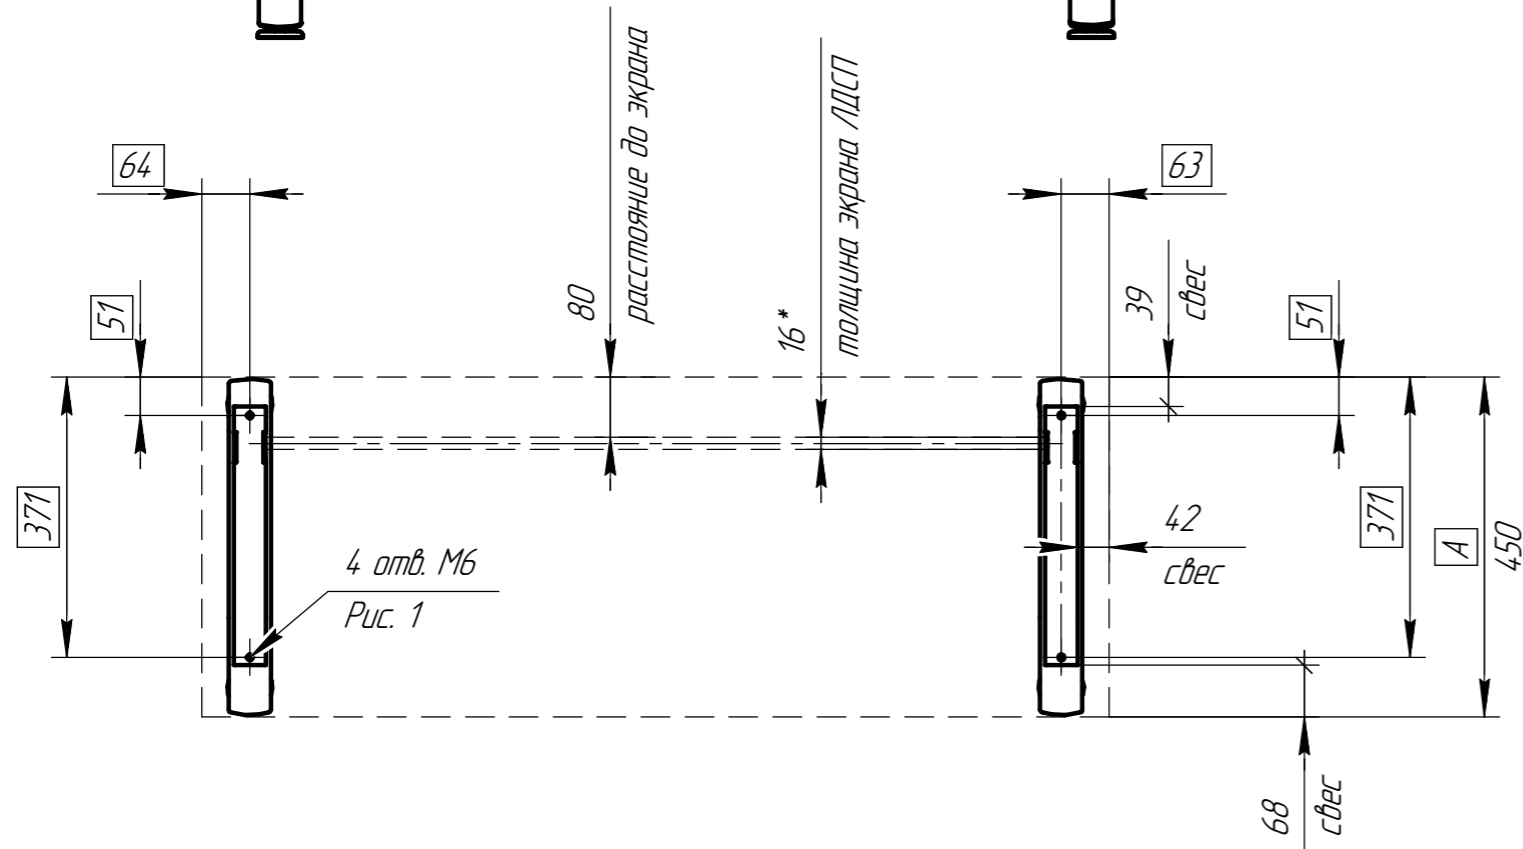

A-041-620 Техно 450

Рис. 1

Рис. 2

Вариант отверстия под футорку D8, M6x13.
Футорка в комплект не входит!

Вариант отверстия для эксцентриковой
стяжки M6x34 в экране ЛДСП

Рекомендованный размер столешницы:
A – 450 мм.

Размеры свесов показаны для стандартных
размеров экранов C.

Размер экрана C, мм	Размер столешницы B, мм
630	800
830	1000
1030	1200
1230	1400
1430	1600
1630	1800

A-041-680 Техно 450

Рекомендованный размер столешницы:

A – 450 мм.

Размеры свесов показаны для стандартных размеров экранов C.

Размер экрана C, мм	Размер столешницы B, мм
630	800
830	1000
1030	1200
1230	1400
1430	1600
1630	1800

A-041-725 Техно 450

Рекомендованный размер столешницы:
 А - 450 мм.
 Размеры свесов показаны для стандартных размеров экранов С.

Размер экрана С, мм	Размер столешницы В, мм
630	800
830	1000
1030	1200
1230	1400
1430	1600
1630	1800