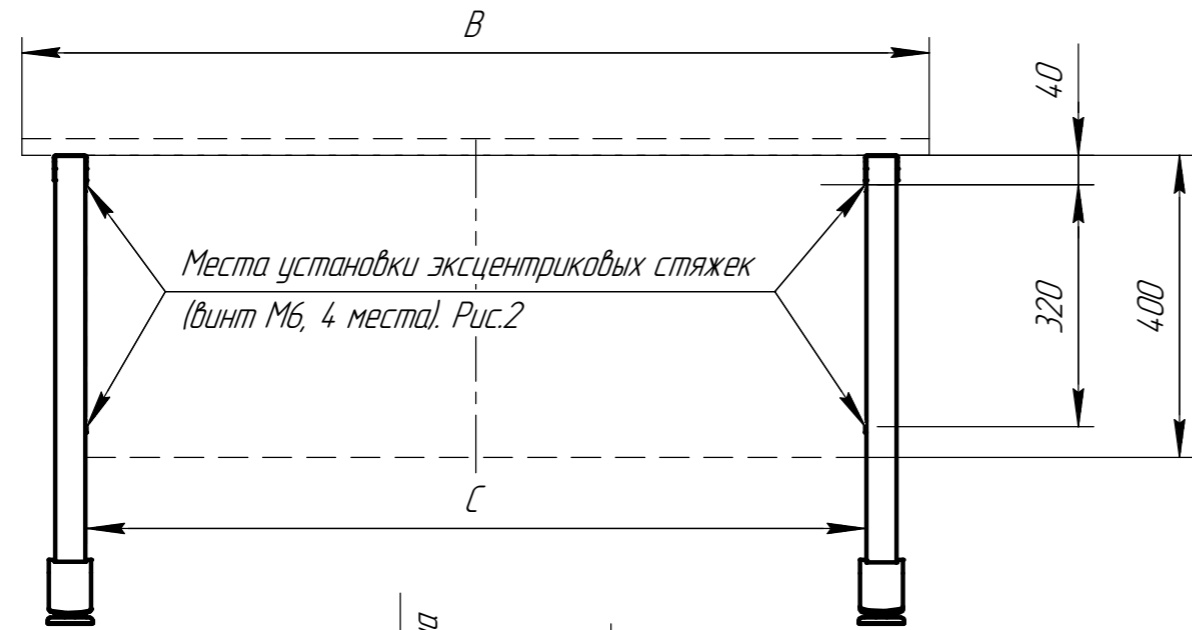

A-041-620 Техно 450

Рис. 1

Рис. 2

Вариант отверстия под футорку D8, M6x13.
Футорка в комплект не входит!

Вариант отверстия для эксцентриковой
стяжки M6x34 в экране ЛДСП

Рекомендованный размер столешницы:
A – 450 мм.

Размеры свесов показаны для стандартных
размеров экранов C.

Размер экрана C, мм	Размер столешницы B, мм
630	800
830	1000
1030	1200
1230	1400
1430	1600
1630	1800

A-041-680 Техно 450

Рекомендованный размер столешницы:

A – 450 мм.

Размеры свесов показаны для стандартных размеров экранов C.

Размер экрана C, мм	Размер столешницы B, мм
630	800
830	1000
1030	1200
1230	1400
1430	1600
1630	1800

A-041-725 Техно 450

Рекомендованный размер столешницы:
 А - 450 мм.
 Размеры свесов показаны для стандартных размеров экранов С.

Размер экрана С, мм	Размер столешницы В, мм
630	800
830	1000
1030	1200
1230	1400
1430	1600
1630	1800