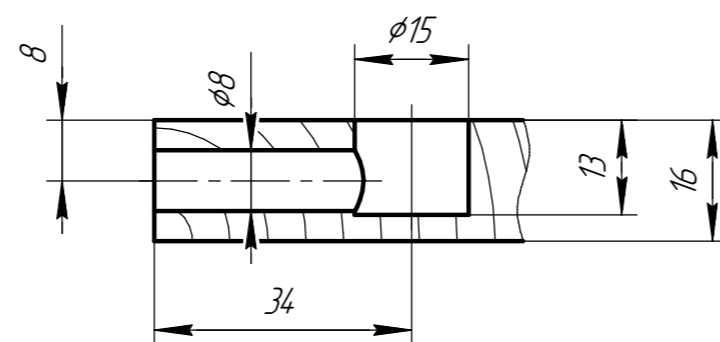

A-041-620 Техно 450

Рис. 1

Рис. 2

Вариант отверстия под футорку D8, M6x13.
Футорка в комплект не входит!

Вариант отверстия для эксцентриковой
стяжки M6x34 в экране ЛДСП

Рекомендованный размер столешницы:
A – 450 мм.

Размеры свесов показаны для стандартных
размеров экранов C.

Размер экрана C, мм	Размер столешницы B, мм
630	800
830	1000
1030	1200
1230	1400
1430	1600
1630	1800

A-041-680 Техно 450

Рекомендованный размер столешницы:

A – 450 мм.

Размеры свесов показаны для стандартных размеров экранов C.

Размер экрана C, мм	Размер столешницы B, мм
630	800
830	1000
1030	1200
1230	1400
1430	1600
1630	1800

A-041-725 Техно 450

Рекомендованный размер столешницы:
 А - 450 мм.
 Размеры свесов показаны для стандартных размеров экранов С.

Размер экрана С, мм	Размер столешницы В, мм
630	800
830	1000
1030	1200
1230	1400
1430	1600
1630	1800