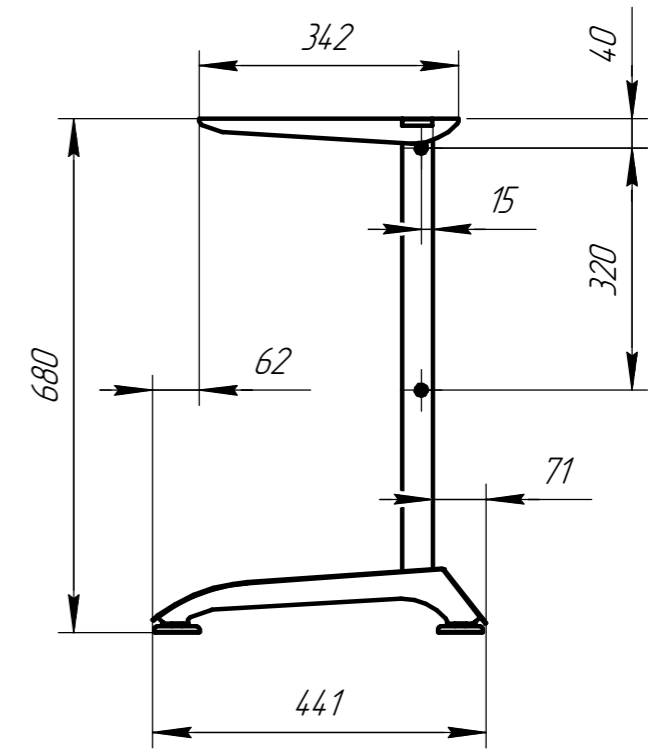

A-041-620 Техно 450

Рис. 1

Рис. 2

Вариант отверстия под футорку D8, M6x13.
Футорка в комплект не входит!

Вариант отверстия для эксцентриковой
стяжки M6x34 в экране ЛДСП

Рекомендованный размер столешницы:
A – 450 мм.

Размеры свесов показаны для стандартных
размеров экранов C.

Размер экрана C, мм	Размер столешницы B, мм
630	800
830	1000
1030	1200
1230	1400
1430	1600
1630	1800

A-041-680 Техно 450

Рекомендованный размер столешницы:

A – 450 мм.

Размеры свесов показаны для стандартных размеров экранов C.

Размер экрана C, мм	Размер столешницы B, мм
630	800
830	1000
1030	1200
1230	1400
1430	1600
1630	1800

A-041-725 Техно 450

Рекомендованный размер столешницы:
 А - 450 мм.
 Размеры свесов показаны для стандартных размеров экранов С.

Размер экрана С, мм	Размер столешницы В, мм
630	800
830	1000
1030	1200
1230	1400
1430	1600
1630	1800