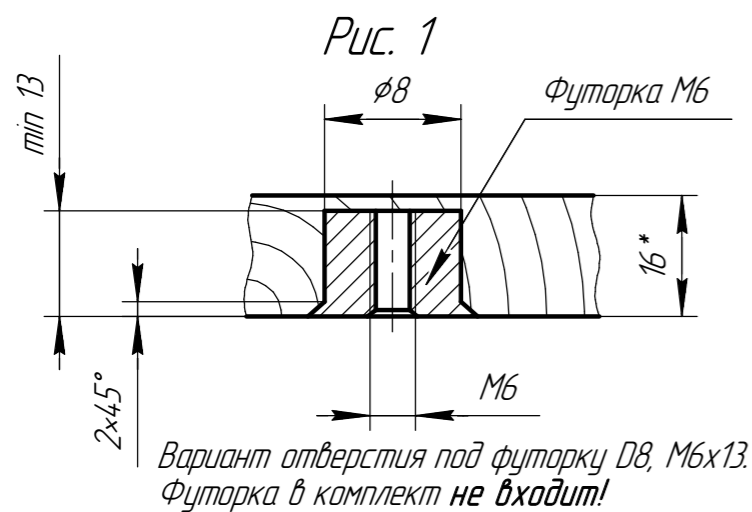

A-041-620 Техно 450

Рис. 1

Рис. 2

Вариант отверстия под футорку D8, M6x13.
Футорка в комплект не входит!

Вариант отверстия для эксцентриковой
стяжки M6x34 в экране ЛДСП

Рекомендованный размер столешницы:
A – 450 мм.

Размеры свесов показаны для стандартных
размеров экранов C.

Размер экрана C, мм	Размер столешницы B, мм
630	800
830	1000
1030	1200
1230	1400
1430	1600
1630	1800

A-041-680 Техно 450

Рекомендованный размер столешницы:

A – 450 мм.

Размеры свесов показаны для стандартных размеров экранов C.

Размер экрана C, мм	Размер столешницы B, мм
630	800
830	1000
1030	1200
1230	1400
1430	1600
1630	1800

A-041-725 Техно 450

Рекомендованный размер столешницы:
 А - 450 мм.
 Размеры свесов показаны для стандартных размеров экранов С.

Размер экрана С, мм	Размер столешницы В, мм
630	800
830	1000
1030	1200
1230	1400
1430	1600
1630	1800