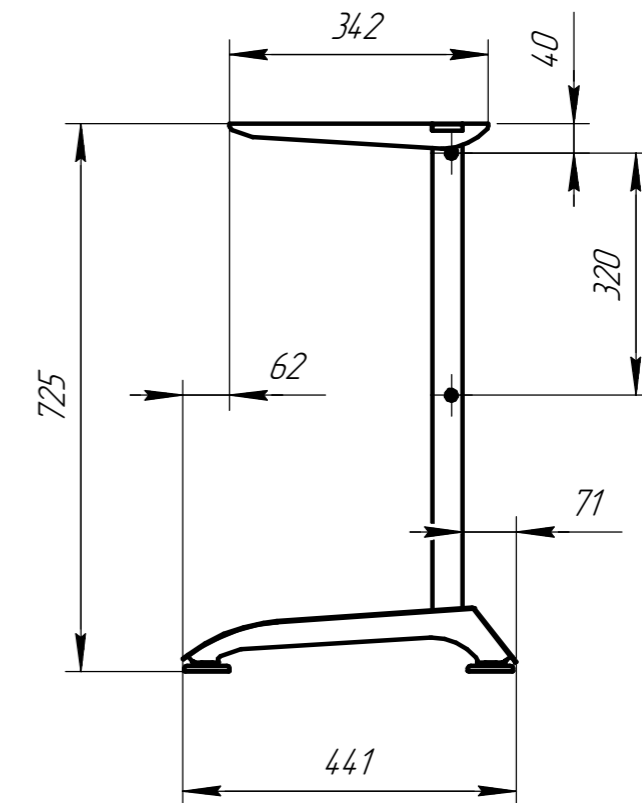

A-041-620 Техно 450

Рис. 1

Рис. 2

Вариант отверстия под футорку D8, M6x13.
Футорка в комплект не входит!

Вариант отверстия для эксцентриковой
стяжки M6x34 в экране ЛДСП

Рекомендованный размер столешницы:
A – 450 мм.

Размеры свесов показаны для стандартных
размеров экранов C.

Размер экрана C, мм	Размер столешницы B, мм
630	800
830	1000
1030	1200
1230	1400
1430	1600
1630	1800

A-041-680 Техно 450

Рекомендованный размер столешницы:

A – 450 мм.

Размеры свесов показаны для стандартных размеров экранов C.

Размер экрана C, мм	Размер столешницы B, мм
630	800
830	1000
1030	1200
1230	1400
1430	1600
1630	1800

A-041-725 Техно 450

Рекомендованный размер столешницы:
 А - 450 мм.
 Размеры свесов показаны для стандартных размеров экранов С.

Размер экрана С, мм	Размер столешницы В, мм
630	800
830	1000
1030	1200
1230	1400
1430	1600
1630	1800