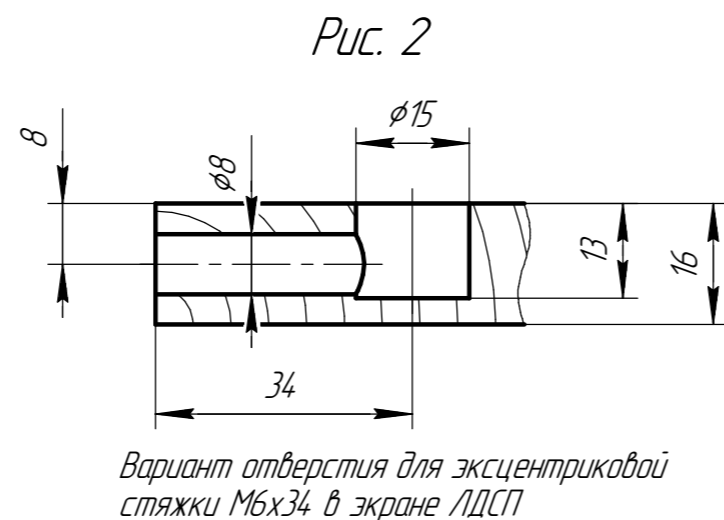

A-041-620 Техно 450

Рис. 1

Рис. 2

Вариант отверстия под футорку D8, M6x13.
Футорка в комплект не входит!

Вариант отверстия для эксцентриковой
стяжки M6x34 в экране ЛДСП

Рекомендованный размер столешницы:
A – 450 мм.

Размеры свесов показаны для стандартных
размеров экранов C.

Размер экрана C, мм	Размер столешницы B, мм
630	800
830	1000
1030	1200
1230	1400
1430	1600
1630	1800

A-041-680 Техно 450

Рекомендованный размер столешницы:

A – 450 мм.

Размеры свесов показаны для стандартных размеров экранов C.

Размер экрана C, мм	Размер столешницы B, мм
630	800
830	1000
1030	1200
1230	1400
1430	1600
1630	1800

A-041-725 Техно 450

Рекомендованный размер столешницы:
 А - 450 мм.
 Размеры свесов показаны для стандартных размеров экранов С.

Размер экрана С, мм	Размер столешницы В, мм
630	800
830	1000
1030	1200
1230	1400
1430	1600
1630	1800