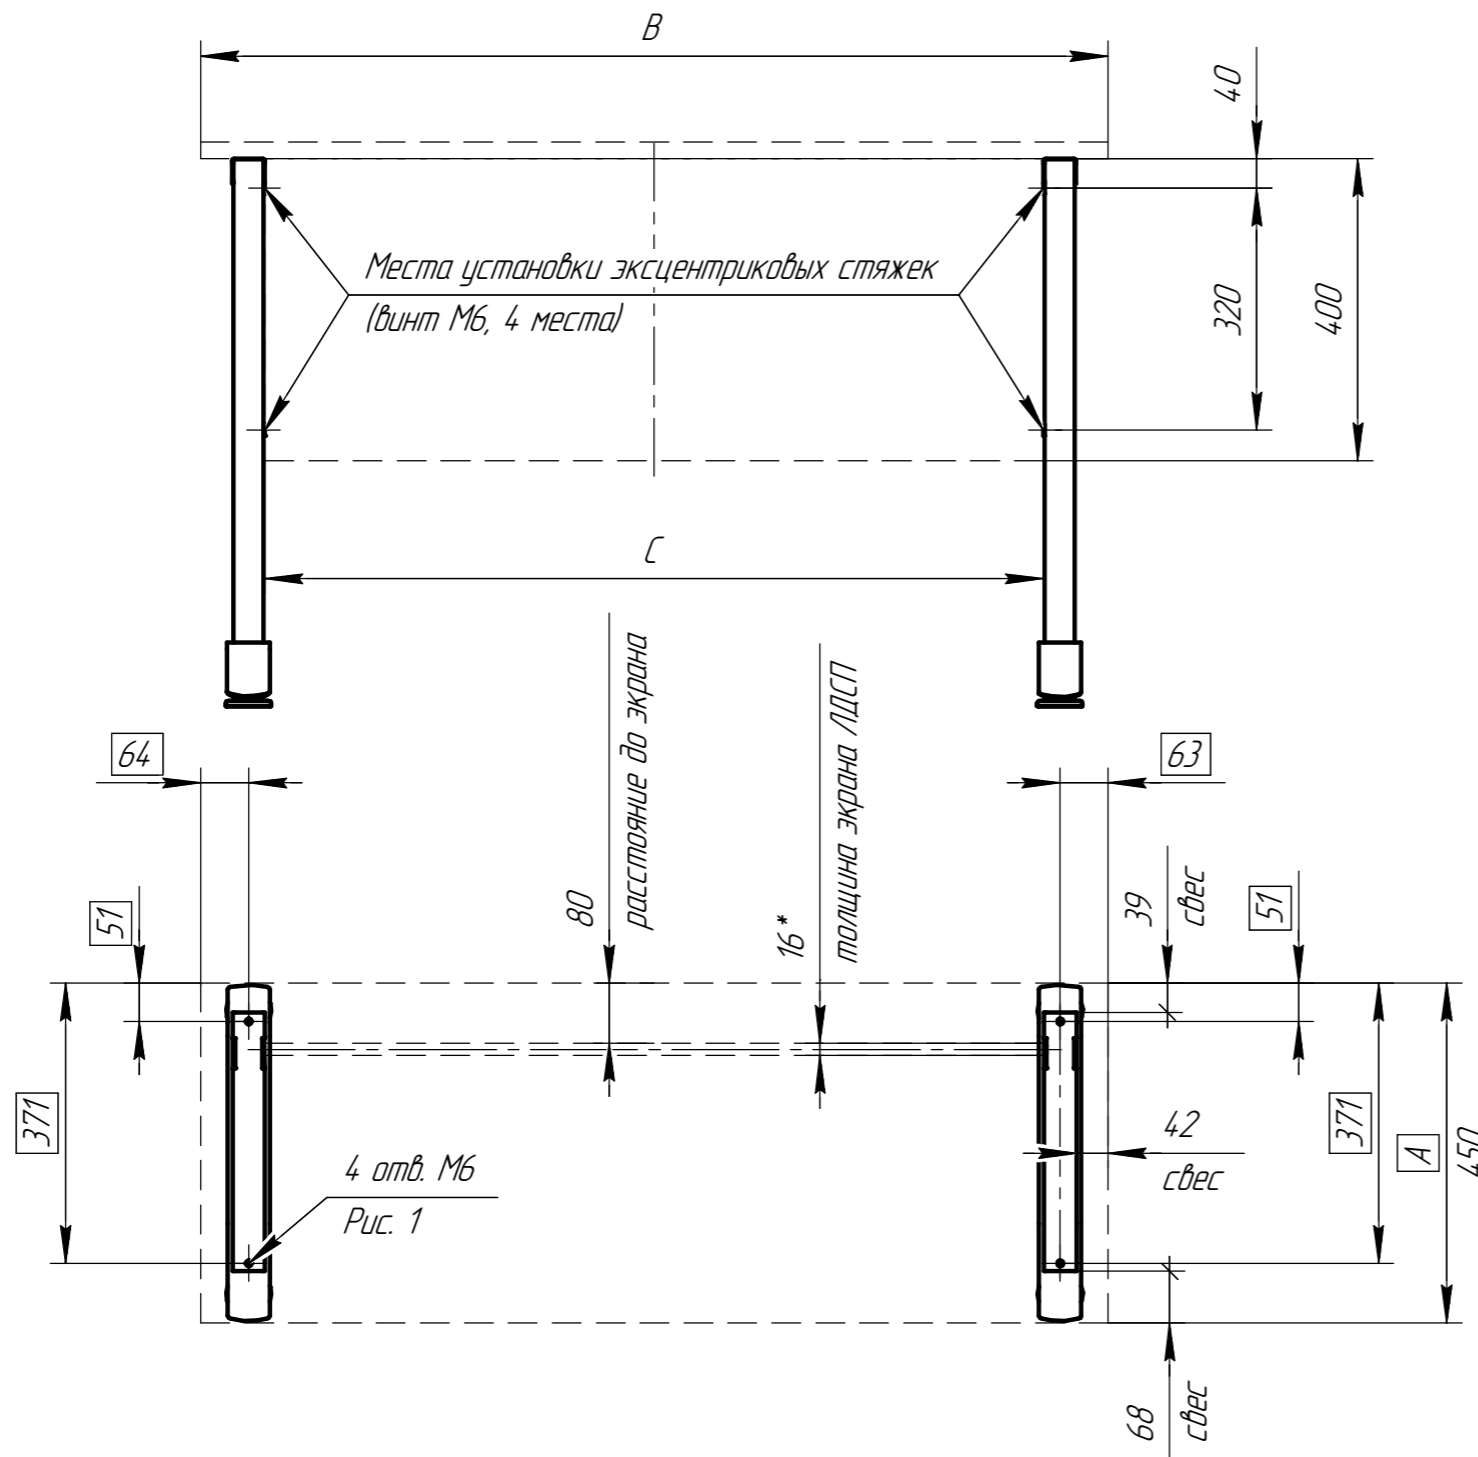

A-041-620 Техно 450

Рис. 1

Рис. 2

Вариант отверстия под футорку D8, M6x13.
Футорка в комплект не входит!

Вариант отверстия для эксцентриковой
стяжки M6x34 в экране ЛДСП

Рекомендованный размер столешницы:
A – 450 мм.

Размеры свесов показаны для стандартных
размеров экранов C.

Размер экрана C, мм	Размер столешницы B, мм
630	800
830	1000
1030	1200
1230	1400
1430	1600
1630	1800

A-041-680 Техно 450

Рекомендованный размер столешницы:

A – 450 мм.

Размеры свесов показаны для стандартных размеров экранов C.

Размер экрана C, мм	Размер столешницы B, мм
630	800
830	1000
1030	1200
1230	1400
1430	1600
1630	1800

A-041-725 Техно 450

Рекомендованный размер столешницы:
 А - 450 мм.
 Размеры свесов показаны для стандартных размеров экранов С.

Размер экрана С, мм	Размер столешницы В, мм
630	800
830	1000
1030	1200
1230	1400
1430	1600
1630	1800