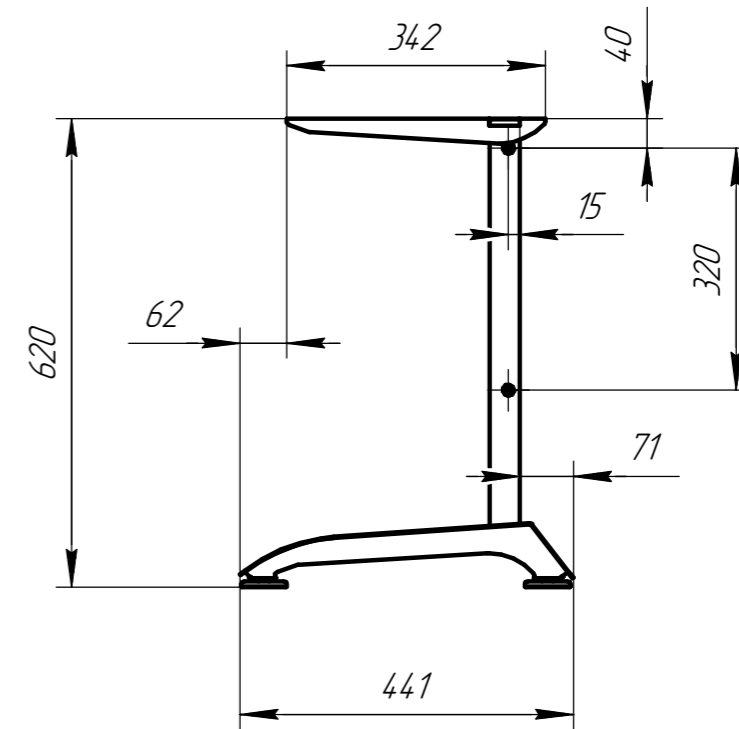

A-041-620 Техно 450

Рис. 1

Рис. 2

Вариант отверстия под футорку D8, M6x13.
Футорка в комплект не входит!

Вариант отверстия для эксцентриковой
стяжки M6x34 в экране ЛДСП

Рекомендованный размер столешницы:
A – 450 мм.

Размеры свесов показаны для стандартных
размеров экранов C.

Размер экрана C, мм	Размер столешницы B, мм
630	800
830	1000
1030	1200
1230	1400
1430	1600
1630	1800

A-041-680 Техно 450

Рекомендованный размер столешницы:

A – 450 мм.

Размеры свесов показаны для стандартных размеров экранов C.

Размер экрана C, мм	Размер столешницы B, мм
630	800
830	1000
1030	1200
1230	1400
1430	1600
1630	1800

A-041-725 Техно 450

Рекомендованный размер столешницы:
 А - 450 мм.
 Размеры свесов показаны для стандартных размеров экранов С.

Размер экрана С, мм	Размер столешницы В, мм
630	800
830	1000
1030	1200
1230	1400
1430	1600
1630	1800