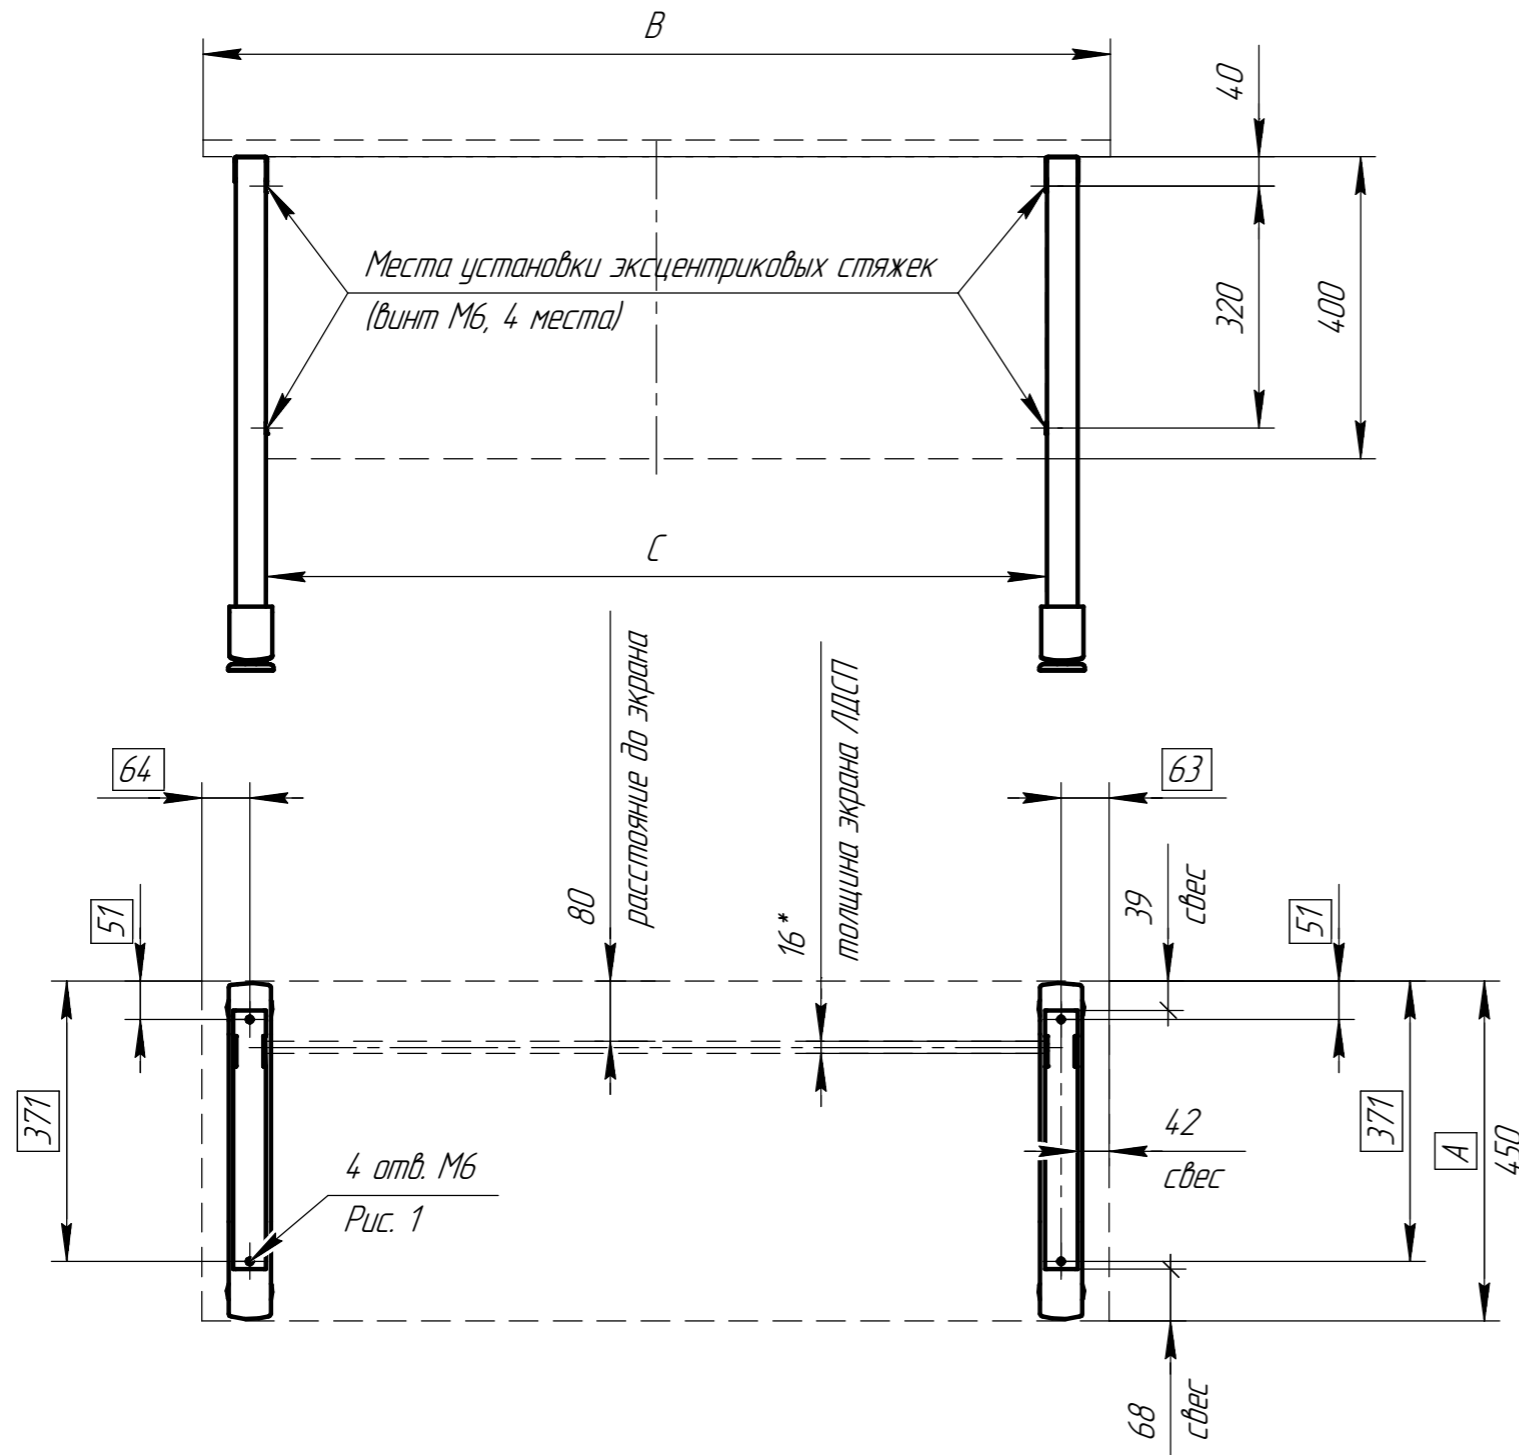

A-041-620 Техно 450

Рис. 1

Рис. 2

Вариант отверстия под футорку D8, M6x13.
Футорка в комплект не входит!

Вариант отверстия для эксцентриковой
стяжки M6x34 в экране ЛДСП

Рекомендованный размер столешницы:
A – 450 мм.

Размеры свесов показаны для стандартных
размеров экранов C.

Размер экрана C, мм	Размер столешницы B, мм
630	800
830	1000
1030	1200
1230	1400
1430	1600
1630	1800

A-041-680 Техно 450

Рекомендованный размер столешницы:

A – 450 мм.

Размеры свесов показаны для стандартных размеров экранов C.

Размер экрана C, мм	Размер столешницы B, мм
630	800
830	1000
1030	1200
1230	1400
1430	1600
1630	1800

A-041-725 Техно 450

Рекомендованный размер столешницы:
 А - 450 мм.
 Размеры свесов показаны для стандартных размеров экранов С.

Размер экрана С, мм	Размер столешницы В, мм
630	800
830	1000
1030	1200
1230	1400
1430	1600
1630	1800