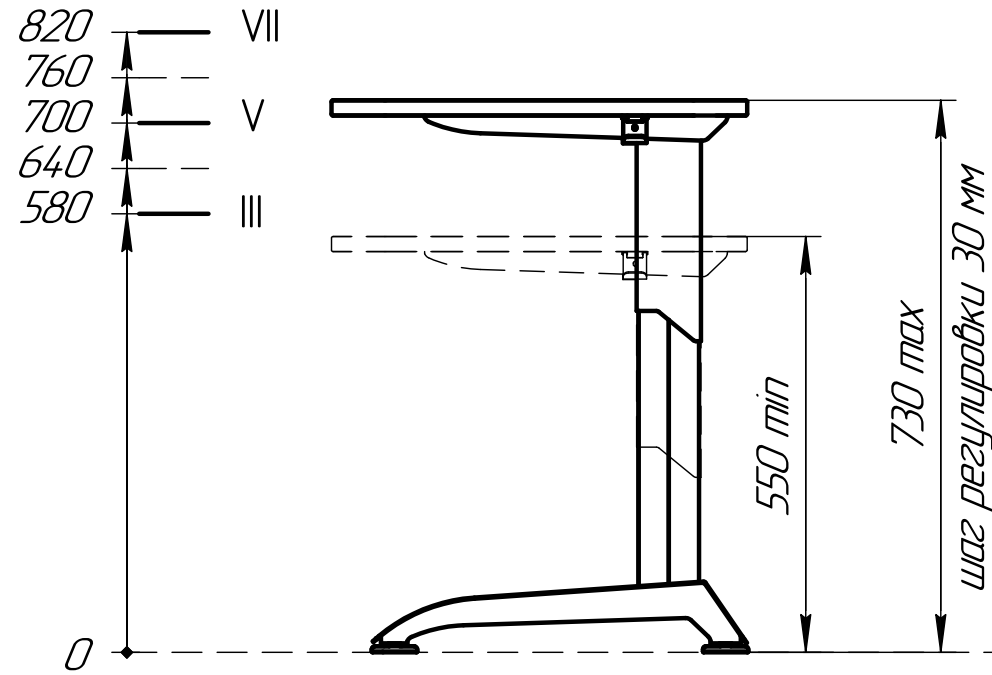

Нильс ST 3-5

Нильс ST 5-7

Условные обозначения

⊕ M6x13, футорка под винт
M6x12 (см. рис. 1)

⊘ phi 10, сквозное

Другие размеры
столешниц и экранов

L	L _{экрана}
600	450
700	550
800	650
900	750
1000	850
1100	950
1200	1050

рис. 1 Вариант отверстия M6x13
для винта M6x12.

Футорка в комплект **не входит!**