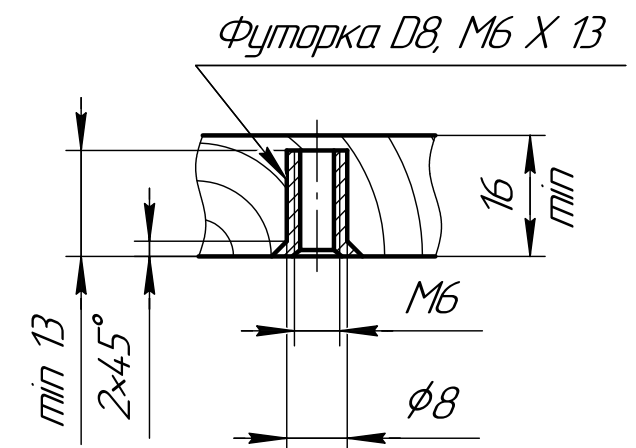

Нильс ST 3-5

Нильс ST 5-7

Условные обозначения

⊕ M6x13, футорка под винт
M6x12 (см. рис. 1)

⊘ phi 10, сквозное

Другие размеры
столешниц и экранов

L	L _{экрана}
600	450
700	550
800	650
900	750
1000	850
1100	950
1200	1050

рис. 1 Вариант отверстия M6x13
для винта M6x12.

Футорка в комплект **не входит!**