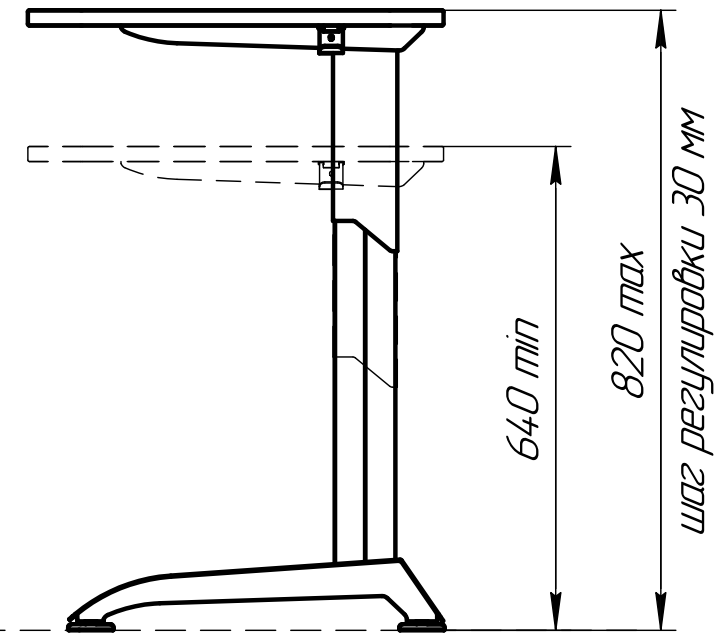

Нильс ST 3-5

Нильс ST 5-7

Условные обозначения

⊕ M6x13, футорка под винт
M6x12 (см. рис. 1)

⊘ phi 10, сквозное

Другие размеры
столешниц и экранов

L	L _{экрана}
600	450
700	550
800	650
900	750
1000	850
1100	950
1200	1050

рис. 1 Вариант отверстия M6x13
для винта M6x12.

Футорка в комплект **не входит!**