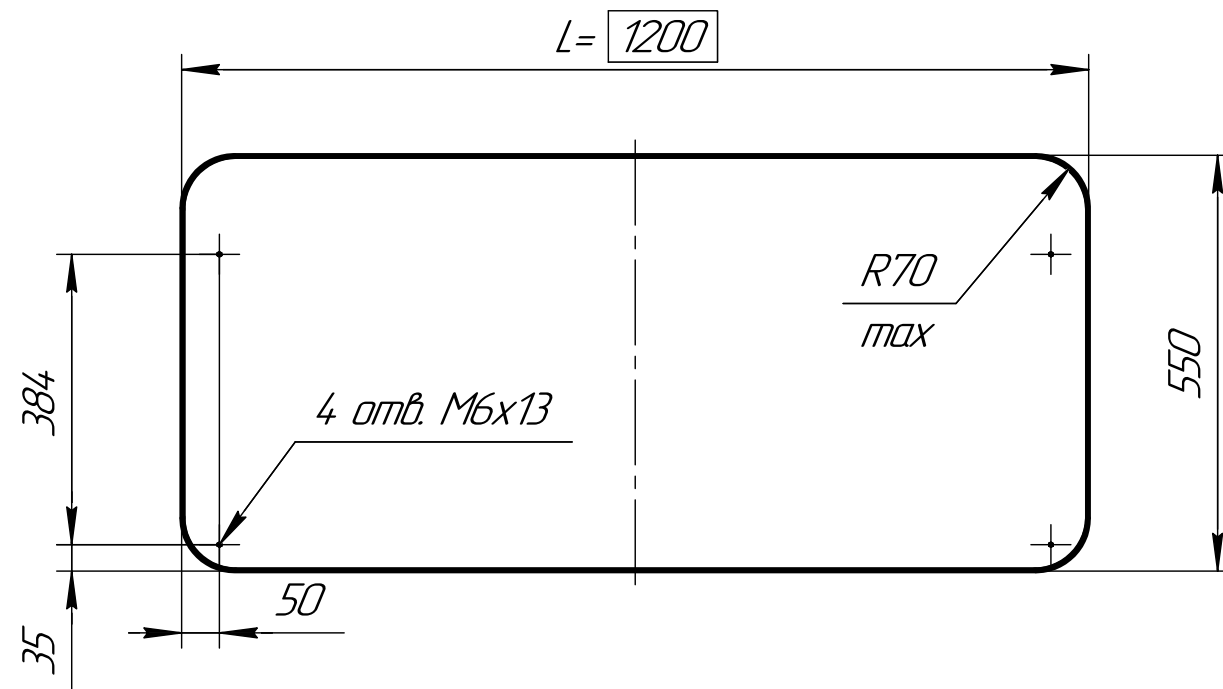

Нильс ST 3-5

Нильс ST 5-7

Условные обозначения

⊕ M6x13, футорка под винт
M6x12 (см. рис. 1)

⊘ phi 10, сквозное

Другие размеры
столешниц и экранов

L	L _{экрана}
600	450
700	550
800	650
900	750
1000	850
1100	950
1200	1050

рис. 1 Вариант отверстия M6x13
для винта M6x12.

Футорка в комплект **не входит!**