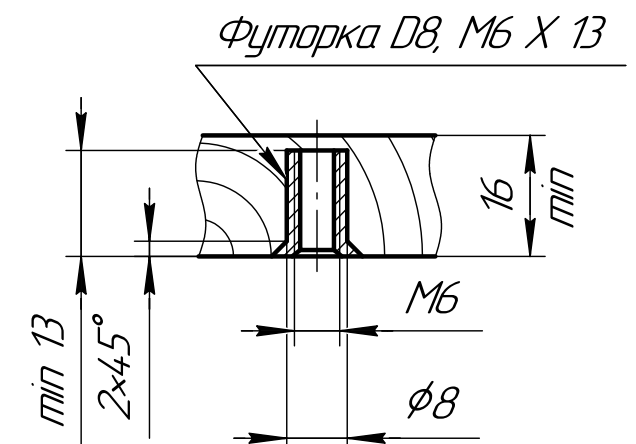

L = 1200

Одноместный стол

L = 700

Условные обозначения

⊙ M6x13, футорка под винт
⊙ M6x12

⊗ φ10, сквозное

Другие размеры столешниц

| L | L _{экрана} | d | f |
|------|---------------------|-----|-----|
| 700 | 550 | 350 | 275 |
| 800 | 650 | 400 | 325 |
| 900 | 750 | 450 | 375 |
| 1000 | 850 | 275 | 200 |
| 1100 | 950 | 325 | 250 |
| 1200 | 1050 | 375 | 300 |
| 1300 | 1150 | 425 | 350 |

рис. 1 Вариант отверстия M6x13 для винта M6x12.

Футорка в комплект **не входит!**