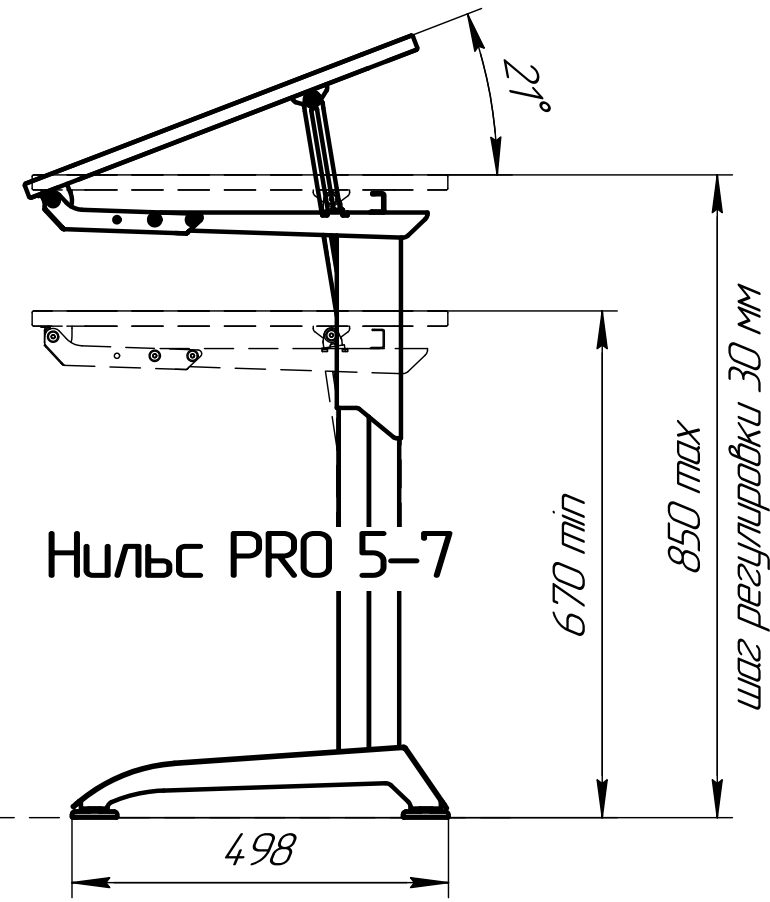

L = 1200

Одноместный стол

L = 700

Условные обозначения

⊙ M6x13, футорка под винт
⊙ M6x12

⊗ φ10, сквозное

Другие размеры столешниц

| L | L _{экрана} | d | f |
|------|---------------------|-----|-----|
| 700 | 550 | 350 | 275 |
| 800 | 650 | 400 | 325 |
| 900 | 750 | 450 | 375 |
| 1000 | 850 | 275 | 200 |
| 1100 | 950 | 325 | 250 |
| 1200 | 1050 | 375 | 300 |
| 1300 | 1150 | 425 | 350 |

рис. 1 Вариант отверстия M6x13 для винта M6x12.

Футорка в комплект **не входит!**