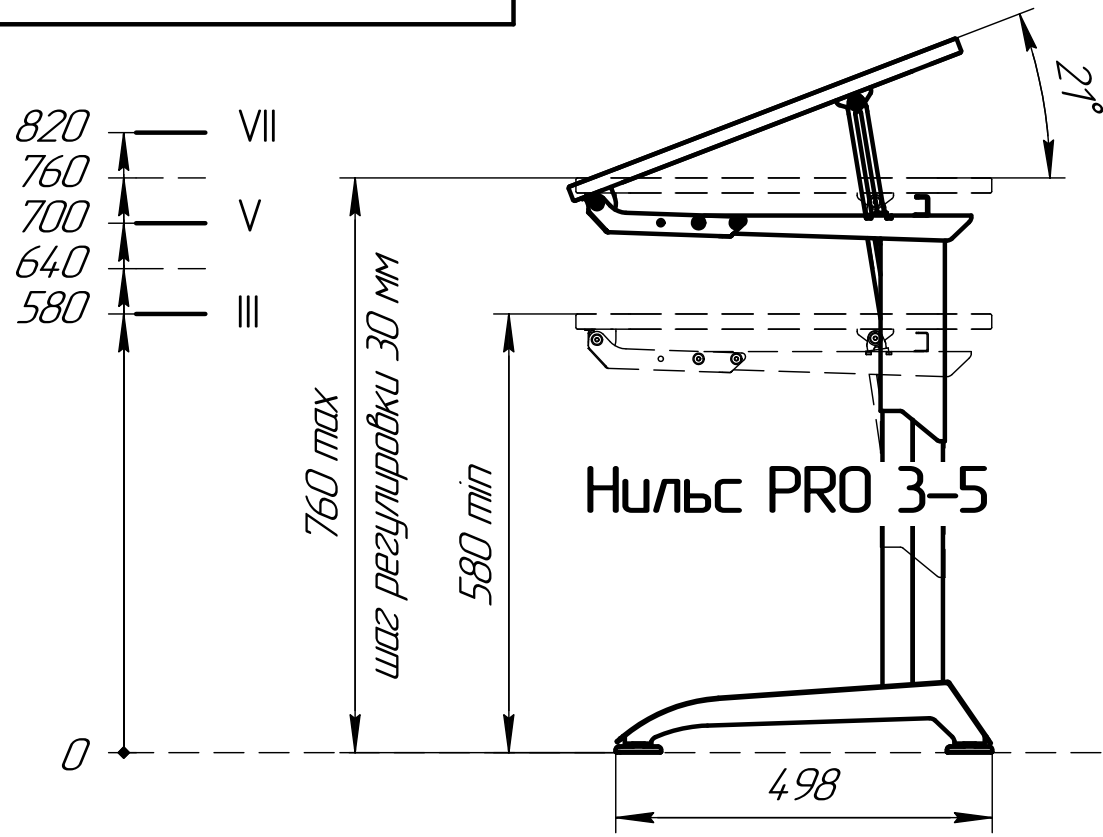

Перв. примен.

Справ. №

Подп. и дата

Изм. № дораб.

Взам. инв. №

Подп. и дата

Изм. № подл.

Двухместный стол

L = 1200