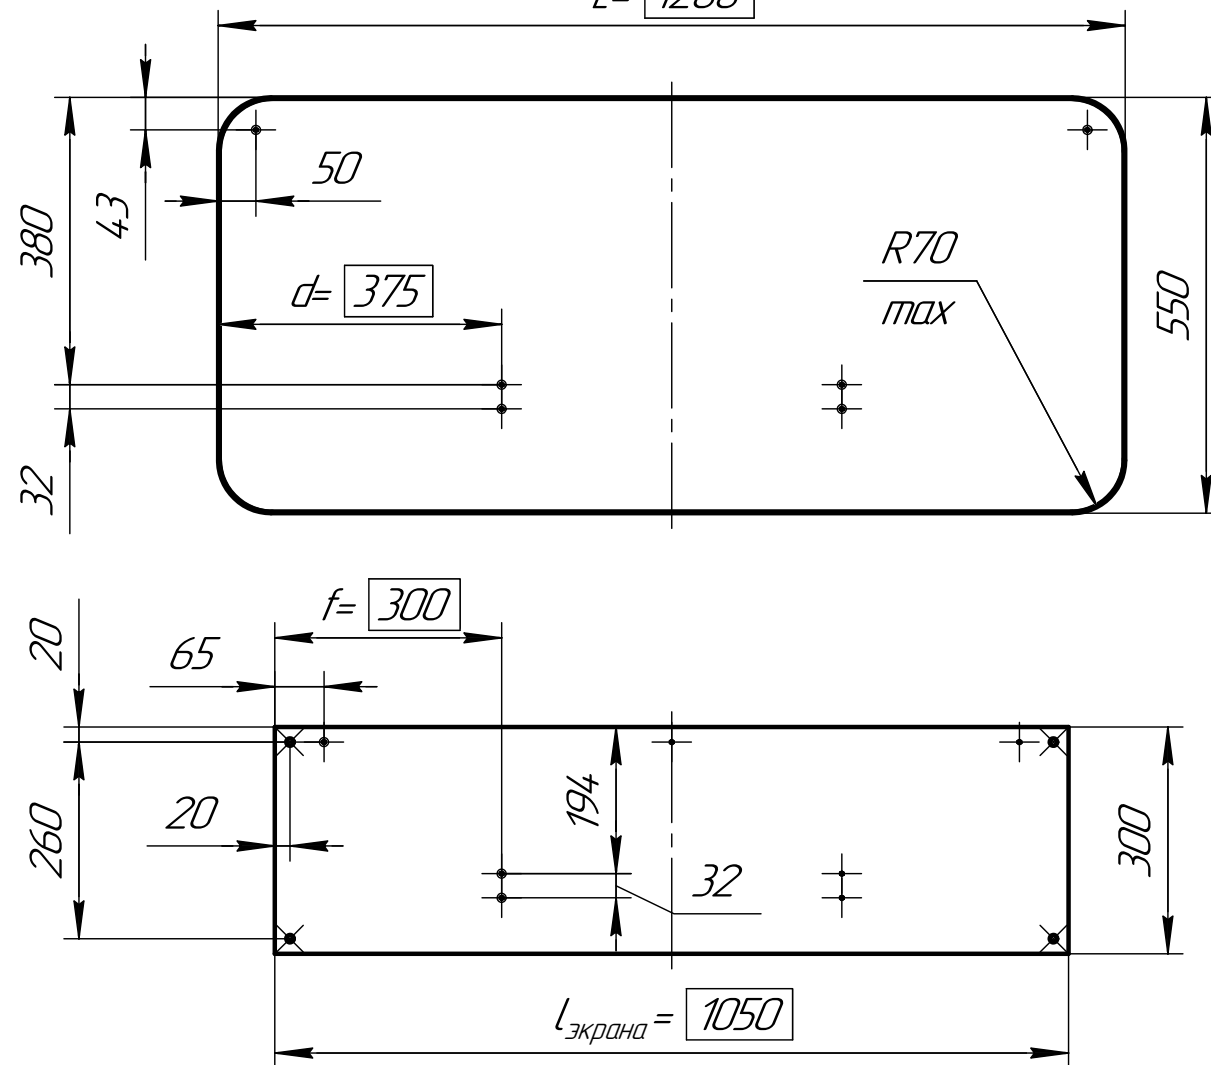

L = 1200

Одноместный стол

L = 700

Условные обозначения

⊙ M6x13, футорка под винт
⊙ M6x12

⊗ φ10, сквозное

Другие размеры столешниц

| L | L _{экрана} | d | f |
|------|---------------------|-----|-----|
| 700 | 550 | 350 | 275 |
| 800 | 650 | 400 | 325 |
| 900 | 750 | 450 | 375 |
| 1000 | 850 | 275 | 200 |
| 1100 | 950 | 325 | 250 |
| 1200 | 1050 | 375 | 300 |
| 1300 | 1150 | 425 | 350 |

рис. 1 Вариант отверстия M6x13 для винта M6x12.

Футорка в комплект **не входит!**