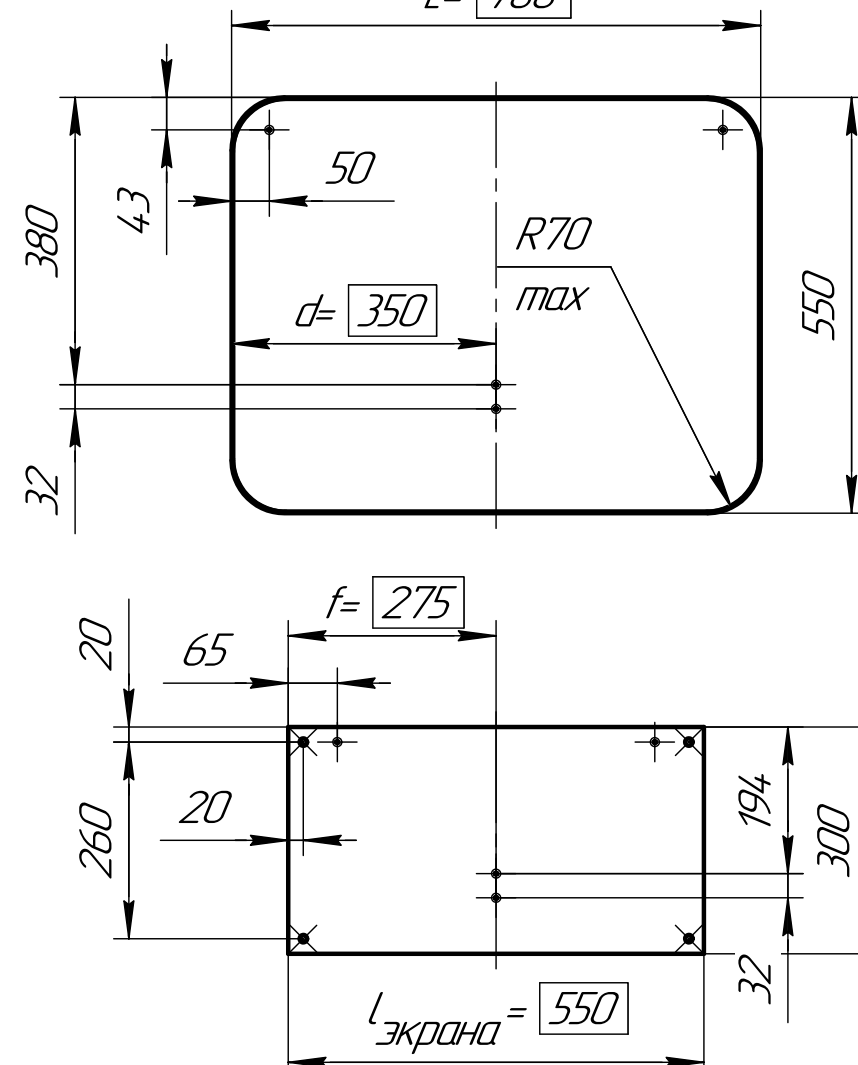

L = 1200

Одноместный стол

L = 700

Условные обозначения

⊙ M6x13, футорка под винт
⊙ M6x12

⊗ φ10, сквозное

Другие размеры столешниц

| L | L _{экрана} | d | f |
|------|---------------------|-----|-----|
| 700 | 550 | 350 | 275 |
| 800 | 650 | 400 | 325 |
| 900 | 750 | 450 | 375 |
| 1000 | 850 | 275 | 200 |
| 1100 | 950 | 325 | 250 |
| 1200 | 1050 | 375 | 300 |
| 1300 | 1150 | 425 | 350 |

рис. 1 Вариант отверстия M6x13 для винта M6x12.

Футорка в комплект **не входит!**